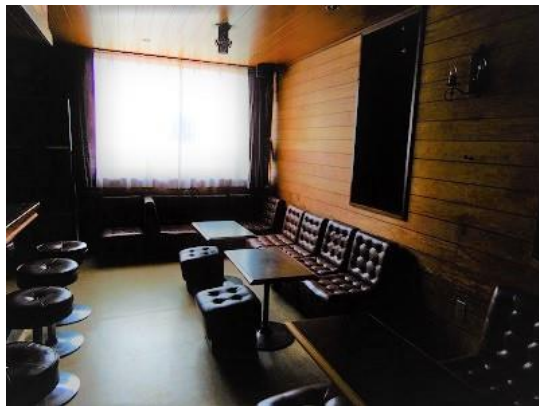

空き家バンク：物件 NO.157

所在地 富士河口湖町小立
交通 富士急行線
「河口湖駅」から車で
10分

形態 賃貸（全物件共通）
家賃 70,000 円
建物 木造
設備 電気、水道、下水道
付帯物件 駐車場 3台
その他 **女性限定**

建物の保険加入（借主負担）
居住兼店舗可（ただし、居住は必須）
風呂なし（車で5分のところに町営入浴施設あり）
駐車場 3台
リフォーム要相談
ペット不可

《間取り図》

《玄関》

《旧店舗部分（カウンター）》

《旧店舗部分》

《旧店舗部分》

《台所》

《トイレ》

《和室》

《和室》