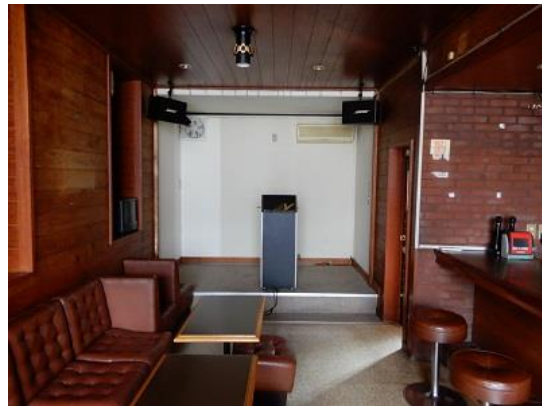

空き家バンク：物件 NO.157

所在地 富士河口湖町小立
交通 富士急行線
「河口湖駅」から車で
10分

形態 賃貸（全物件共通）
家賃 70,000 円
建物 木造
設備 電気、水道、下水道
付帯物件 駐車場 3台
その他 **女性限定**

建物の保険加入（借主負担）
居住兼店舗可（ただし、居住は必須）
風呂なし（車で5分のところに町営入浴施設あり）
駐車場 3台
リフォーム要相談
ペット不可

《間取り図》

《玄関》

《旧店舗部分（カウンター）》

《旧店舗部分》

《旧店舗部分》

《台所》

《トイレ》

《和室》

《和室》