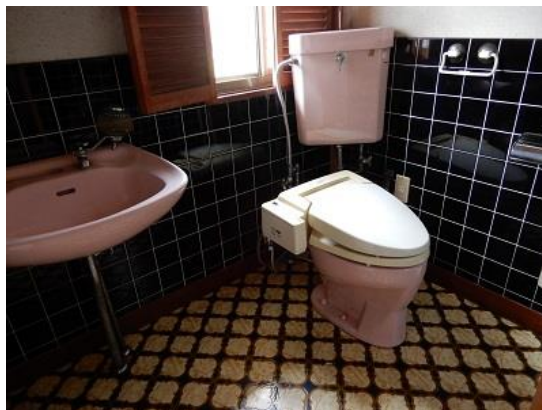

空き家バンク：物件 NO.157

所在地 富士河口湖町小立
交通 富士急行線
「河口湖駅」から車で
10分

形態 賃貸（全物件共通）
家賃 70,000 円
建物 木造
設備 電気、水道、下水道
付帯物件 駐車場 3台
その他 **女性限定**

建物の保険加入（借主負担）
居住兼店舗可（ただし、居住は必須）
風呂なし（車で5分のところに町営入浴施設あり）
駐車場 3台
リフォーム要相談
ペット不可

《間取り図》

《玄関》

《旧店舗部分（カウンター）》

《旧店舗部分》

《旧店舗部分》

《台所》

《トイレ》

《和室》

《和室》