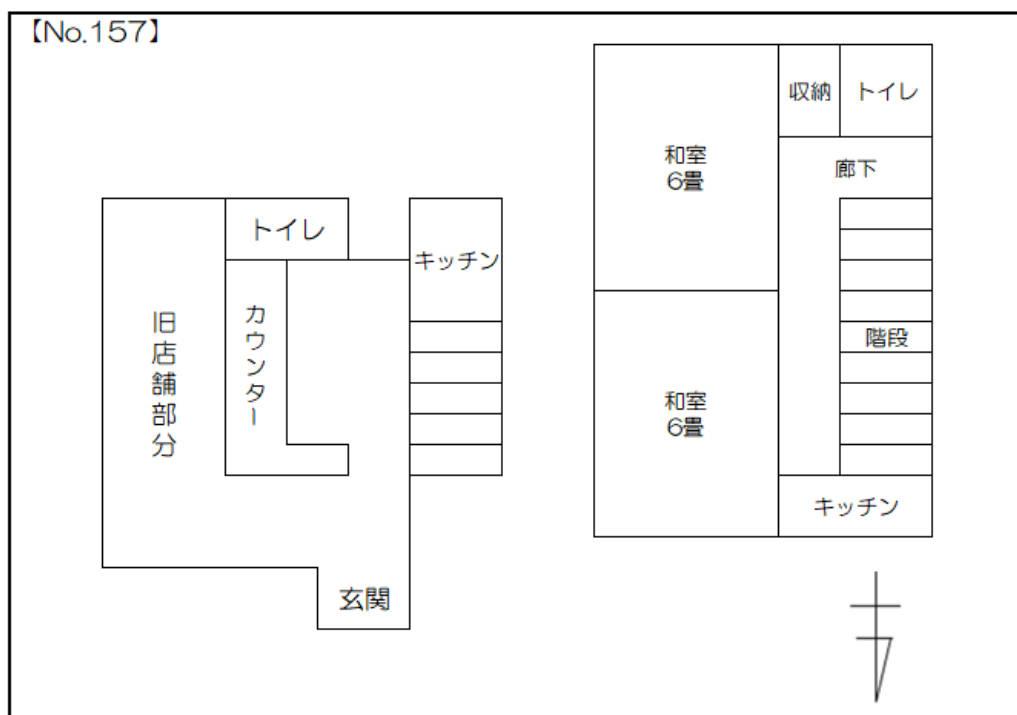

空き家バンク：物件 NO.157

所在地 富士河口湖町小立
交通 富士急行線
「河口湖駅」から車で
10分

形態 賃貸（全物件共通）
家賃 70,000 円
建物 木造
設備 電気、水道、下水道
付帯物件 駐車場 3台
その他 **女性限定**

建物の保険加入（借主負担）
居住兼店舗可（ただし、居住は必須）
風呂なし（車で5分のところに町営入浴施設あり）
駐車場 3台
リフォーム要相談
ペット不可

《間取り図》

《玄関》

《旧店舗部分（カウンター）》

《旧店舗部分》

《旧店舗部分》

《台所》

《トイレ》

《和室》

《和室》

《収納》